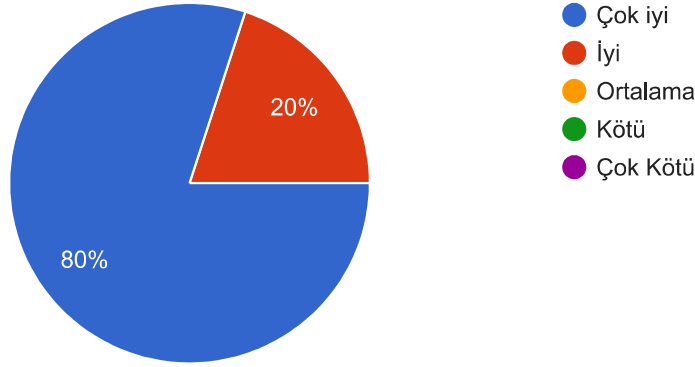

Raylı Sistemler Yol Teknolojisi Staj Uygulama Esasları Taslağı Bölüm Öğretim Elemanları Görüş ve Öneri Anketi

5 yanıt

Raylı Sistemler Yol Teknolojisi Programı Staj Uygulama Esasları taslağını genel olarak nasıl buldunuz?

[Kopyala](#)

5 yanıt

Raylı Sistemler Yol Teknolojisi Programı Staj Uygulama Esasları taslağı kapsayıcılığını değerlendiriniz.

[Kopyala](#)

5 yanıt