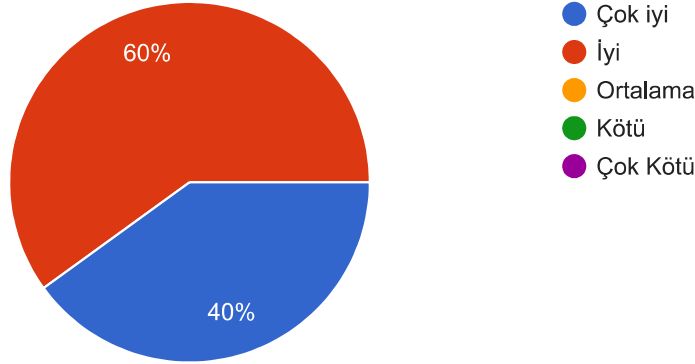

[Kopyala](#)

5 yanıt

Raylı Sistemler Yol Teknolojisi Programı Staj Uygulama Esasları taslağı kapsayıcılığını değerlendiriniz.

[Kopyala](#)

5 yanıt

Staj deęerlendirme s¼reci (staj defteri, iřyeri formu, komisyon deęerlendirmesi) adil ve kapsamlı mı?